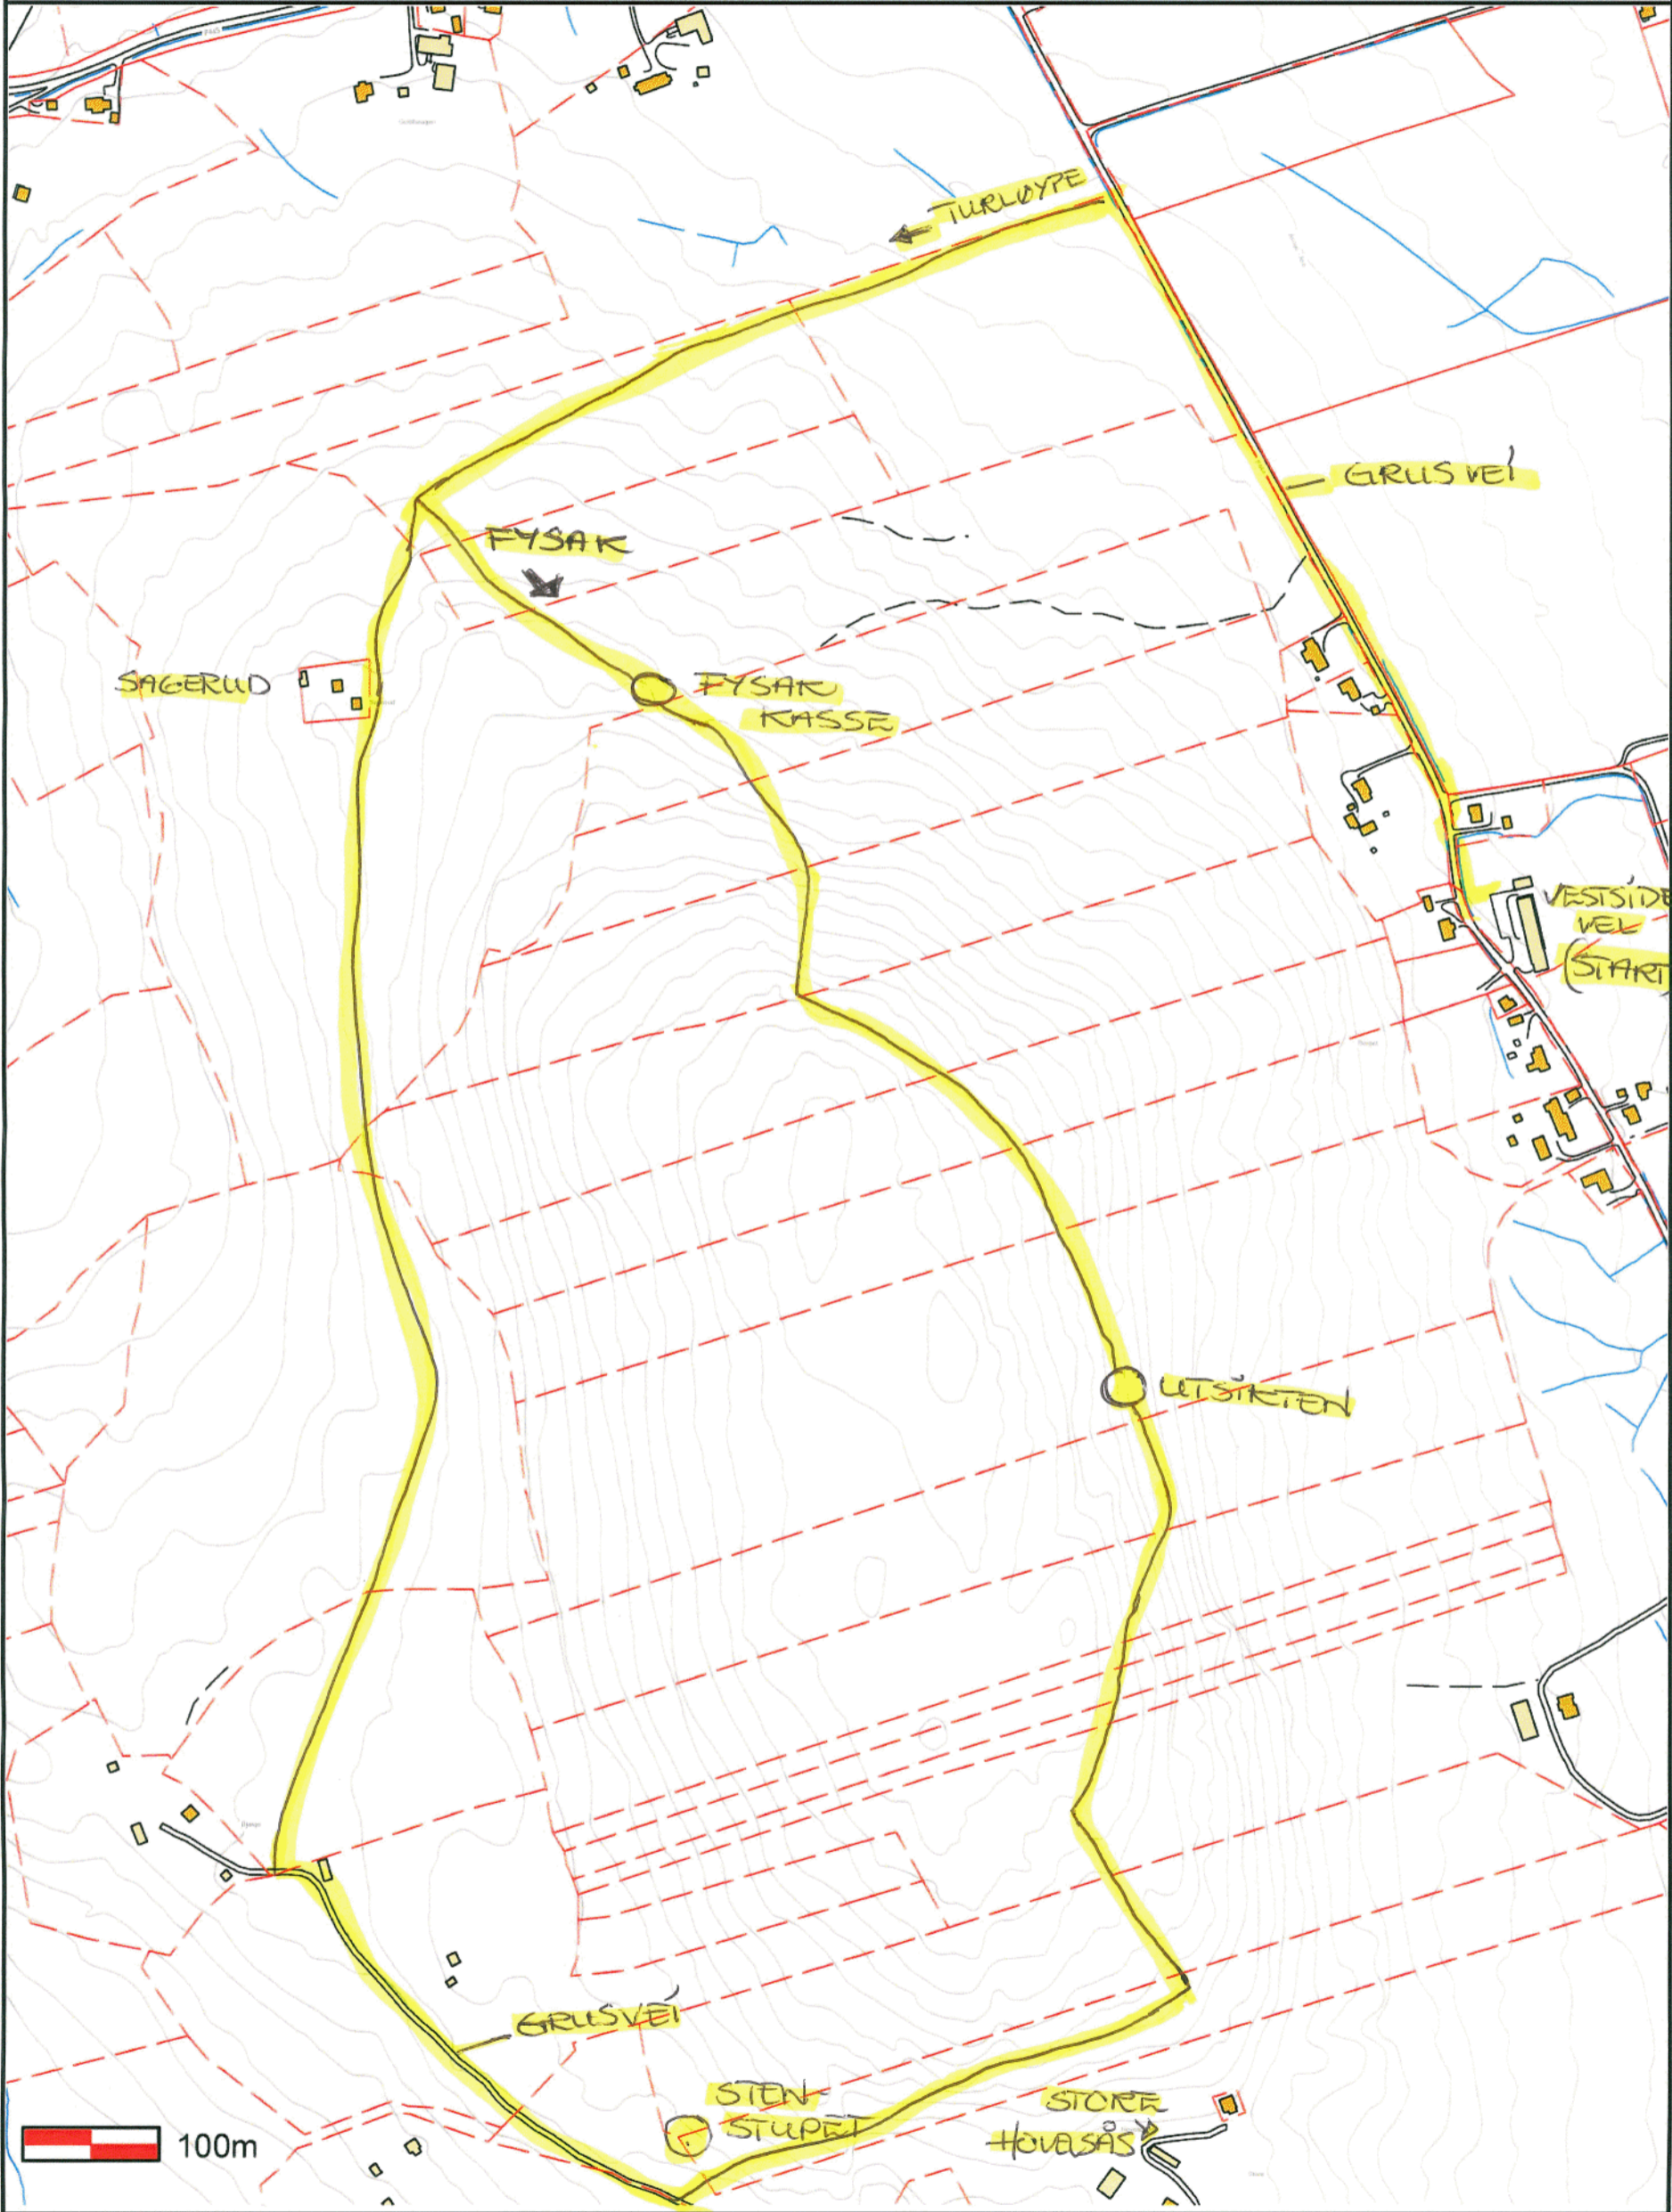

Målestokk 1:5000	ÅSNES KOMMUNE	
------------------	----------------------	---

Turloype